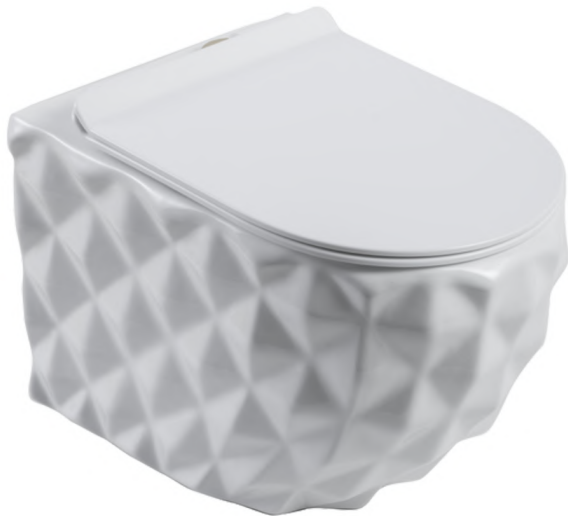

## HORIZON LIFT COMBO

RIMLESS • UF SEATCOVER

INR : 45000 /-

PRODUCT CODE: BN 1001/138

- WALL HUNG SIZE(MM) : 520x350x360
- WASHBASIN SIZE(MM) : 600x335x155