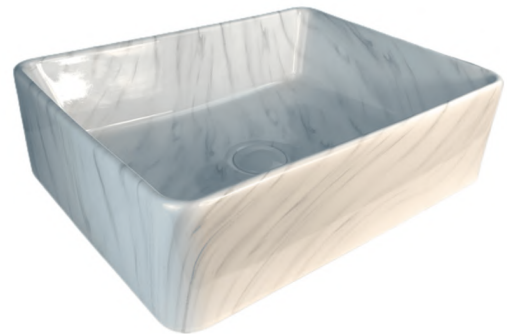

PRODUCT CODE: BN 135

TRANQUIL TWIRL

SIZE(MM) : 480x370x135

INR : 7,600 /-